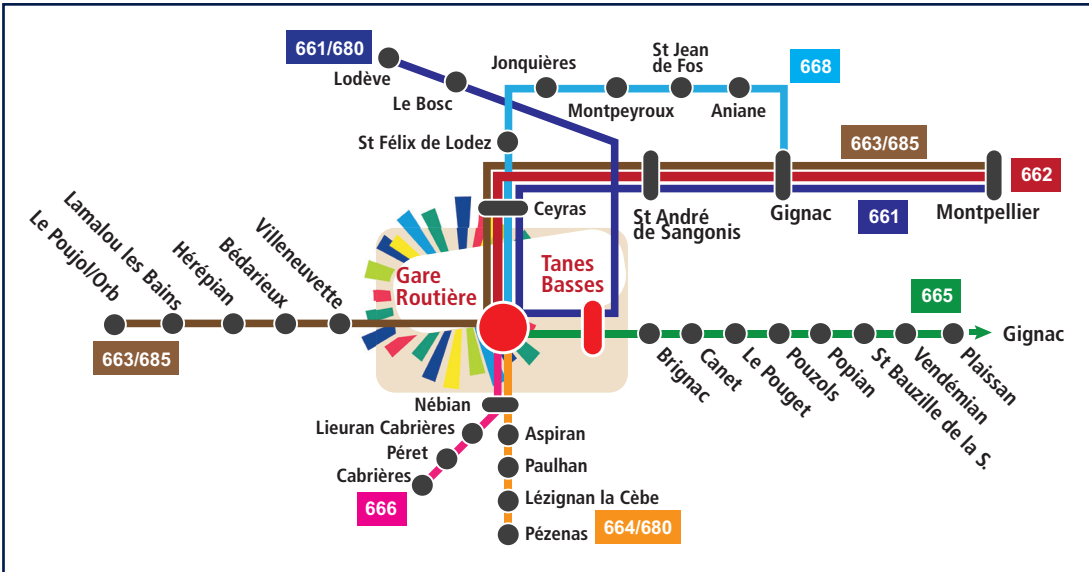

Autres dessertes des Tanes basses

Services soumis à la tarification liO Hérault Transport

Clermont l'Hérault

Ne circule pas les jours fériés

Sens Gare routière > Les tanes basses

Lignes	662	661	661	665	661	661	661	681	665	661	661
Jours de circulation	Du lundi au samedi										
Gare routière	07:05	08:35	11:00	12:15	12:35	13:35	14:30	16:30	16:35	17:35	18:40
Tanes basses	07:10	08:40	11:05	12:21	12:40	13:40	14:35	16:37	16:40	17:40	18:45
Terminus	Montpellier	Lodève	Lodève	Gignac	Lodève	Lodève	Lodève	Popian	Lodève	Lodève	Lodève

Sens Les tanes basses > Gare routière

Lignes	661	665	661	661	665	661	661	661
Jours de circulation	Du lundi au samedi							
Tanes basses	08:30	08:45	09:20	13:20	14:05	16:20	16:55	17:50
Gare routière	08:35	08:50	09:25	13:25	14:10	16:25	17:00	17:55
Terminus	Montpellier	Gare routière	Gare routière	Gare routière	Gare routière	Gare routière	Gare routière	Montpellier

Plan desserte de Clermont l'Hérault

Tout savoir sur notre réseau

www.herault-transport.fr

linktr.ee/heraulttransport

Les transports de Ma Région

Hérault Transport