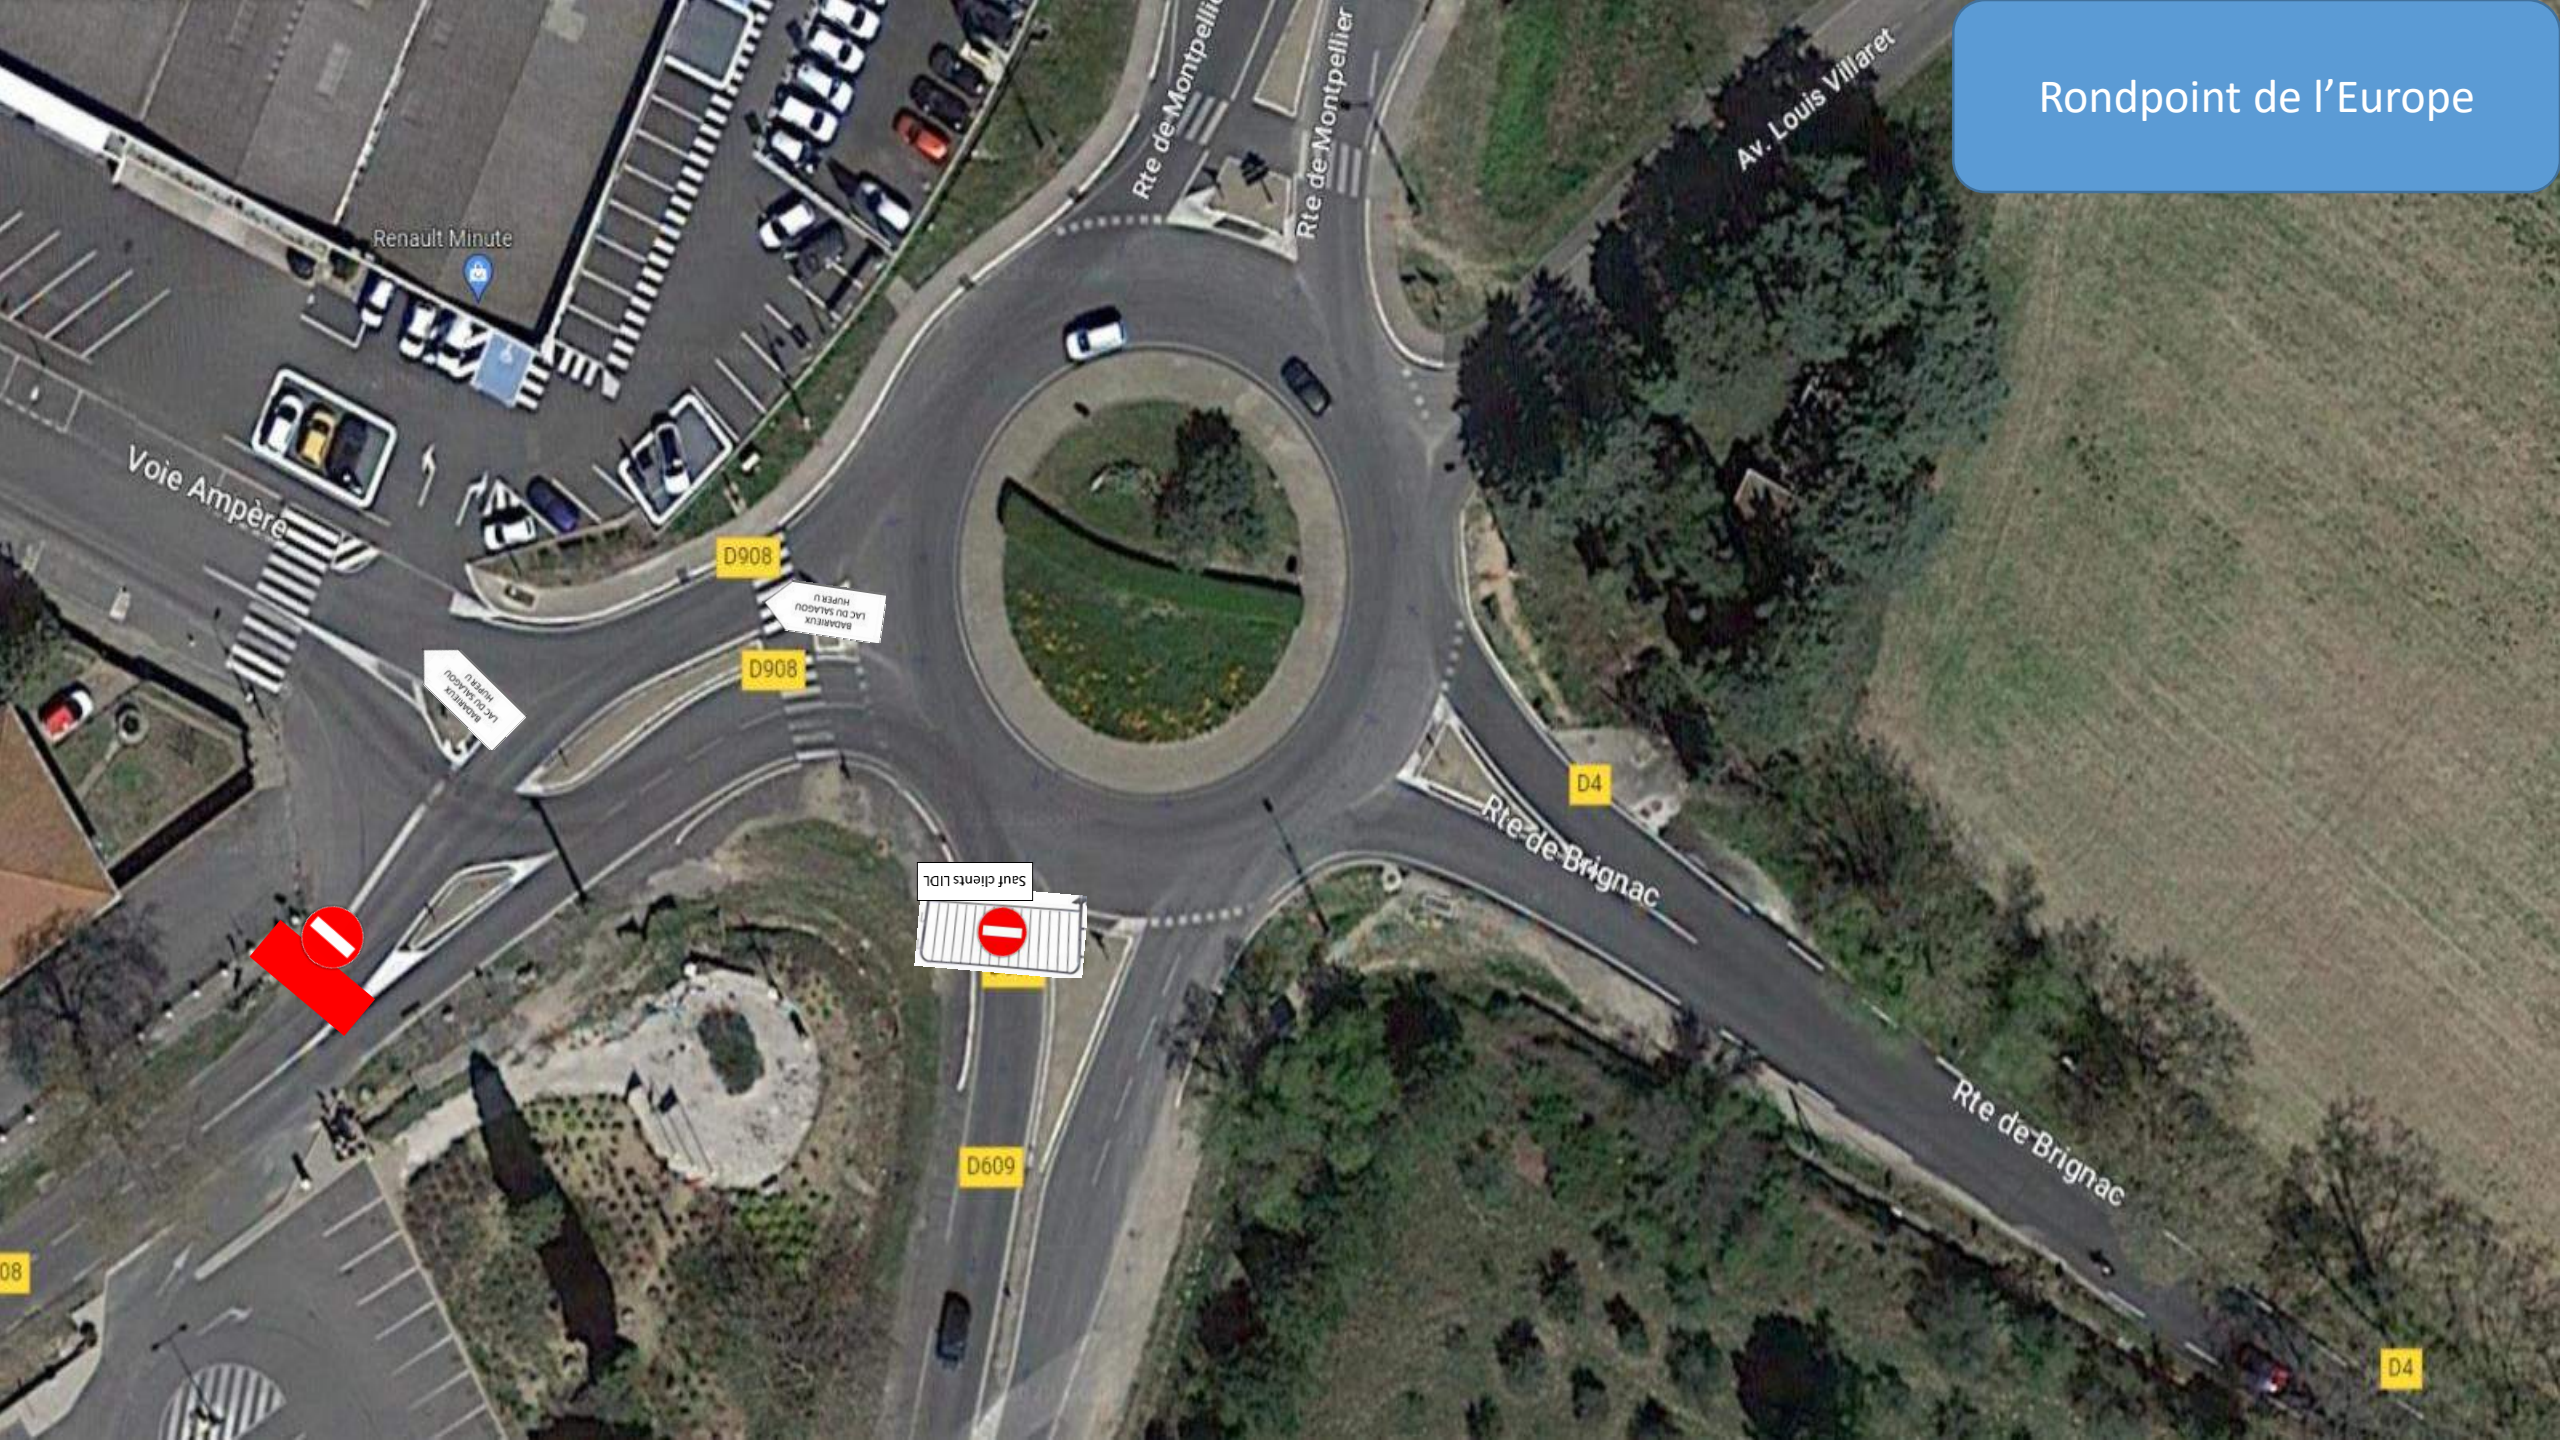

Le grand bouchon
02 04 2023

 Zone impactée

Rondpoint de Sarac

LAC DU SALAGOU
BEDARIEUX

- CEYRAS
- LACOSTE
- Hôpital
- Maison Médicale de Garde
- Piscine Intercommunale
- Point d'entrée

HOTEL

D609

COUVRIR LES
PANNEAUX

LAC DU SALAGOU
BEDARIEUX
A75

Av. Raymond...

LAC DU SALAGOU
BEDARIEUX

ACCES PARKING LIDL PEUGEOT

Sens de circulation

ACCES PARKING LIDL
PEUGEOT

Rondpoint de l'Europe

Renault Minute

Voie Ampère

Rte de Montpellier

Rte de Montpellier

Av. Louis Villaret

D908

D908

D4

Rte de Brignac

Sauf clients LIDL

D609

Rte de Brignac

D4

Rondpoint de l'Europe

COUVRIR LES
PANNEAUX

Sauf clients LIDL

LAC DU SALAGOU
BEDARIEUX
HYPER U
A75
CANET