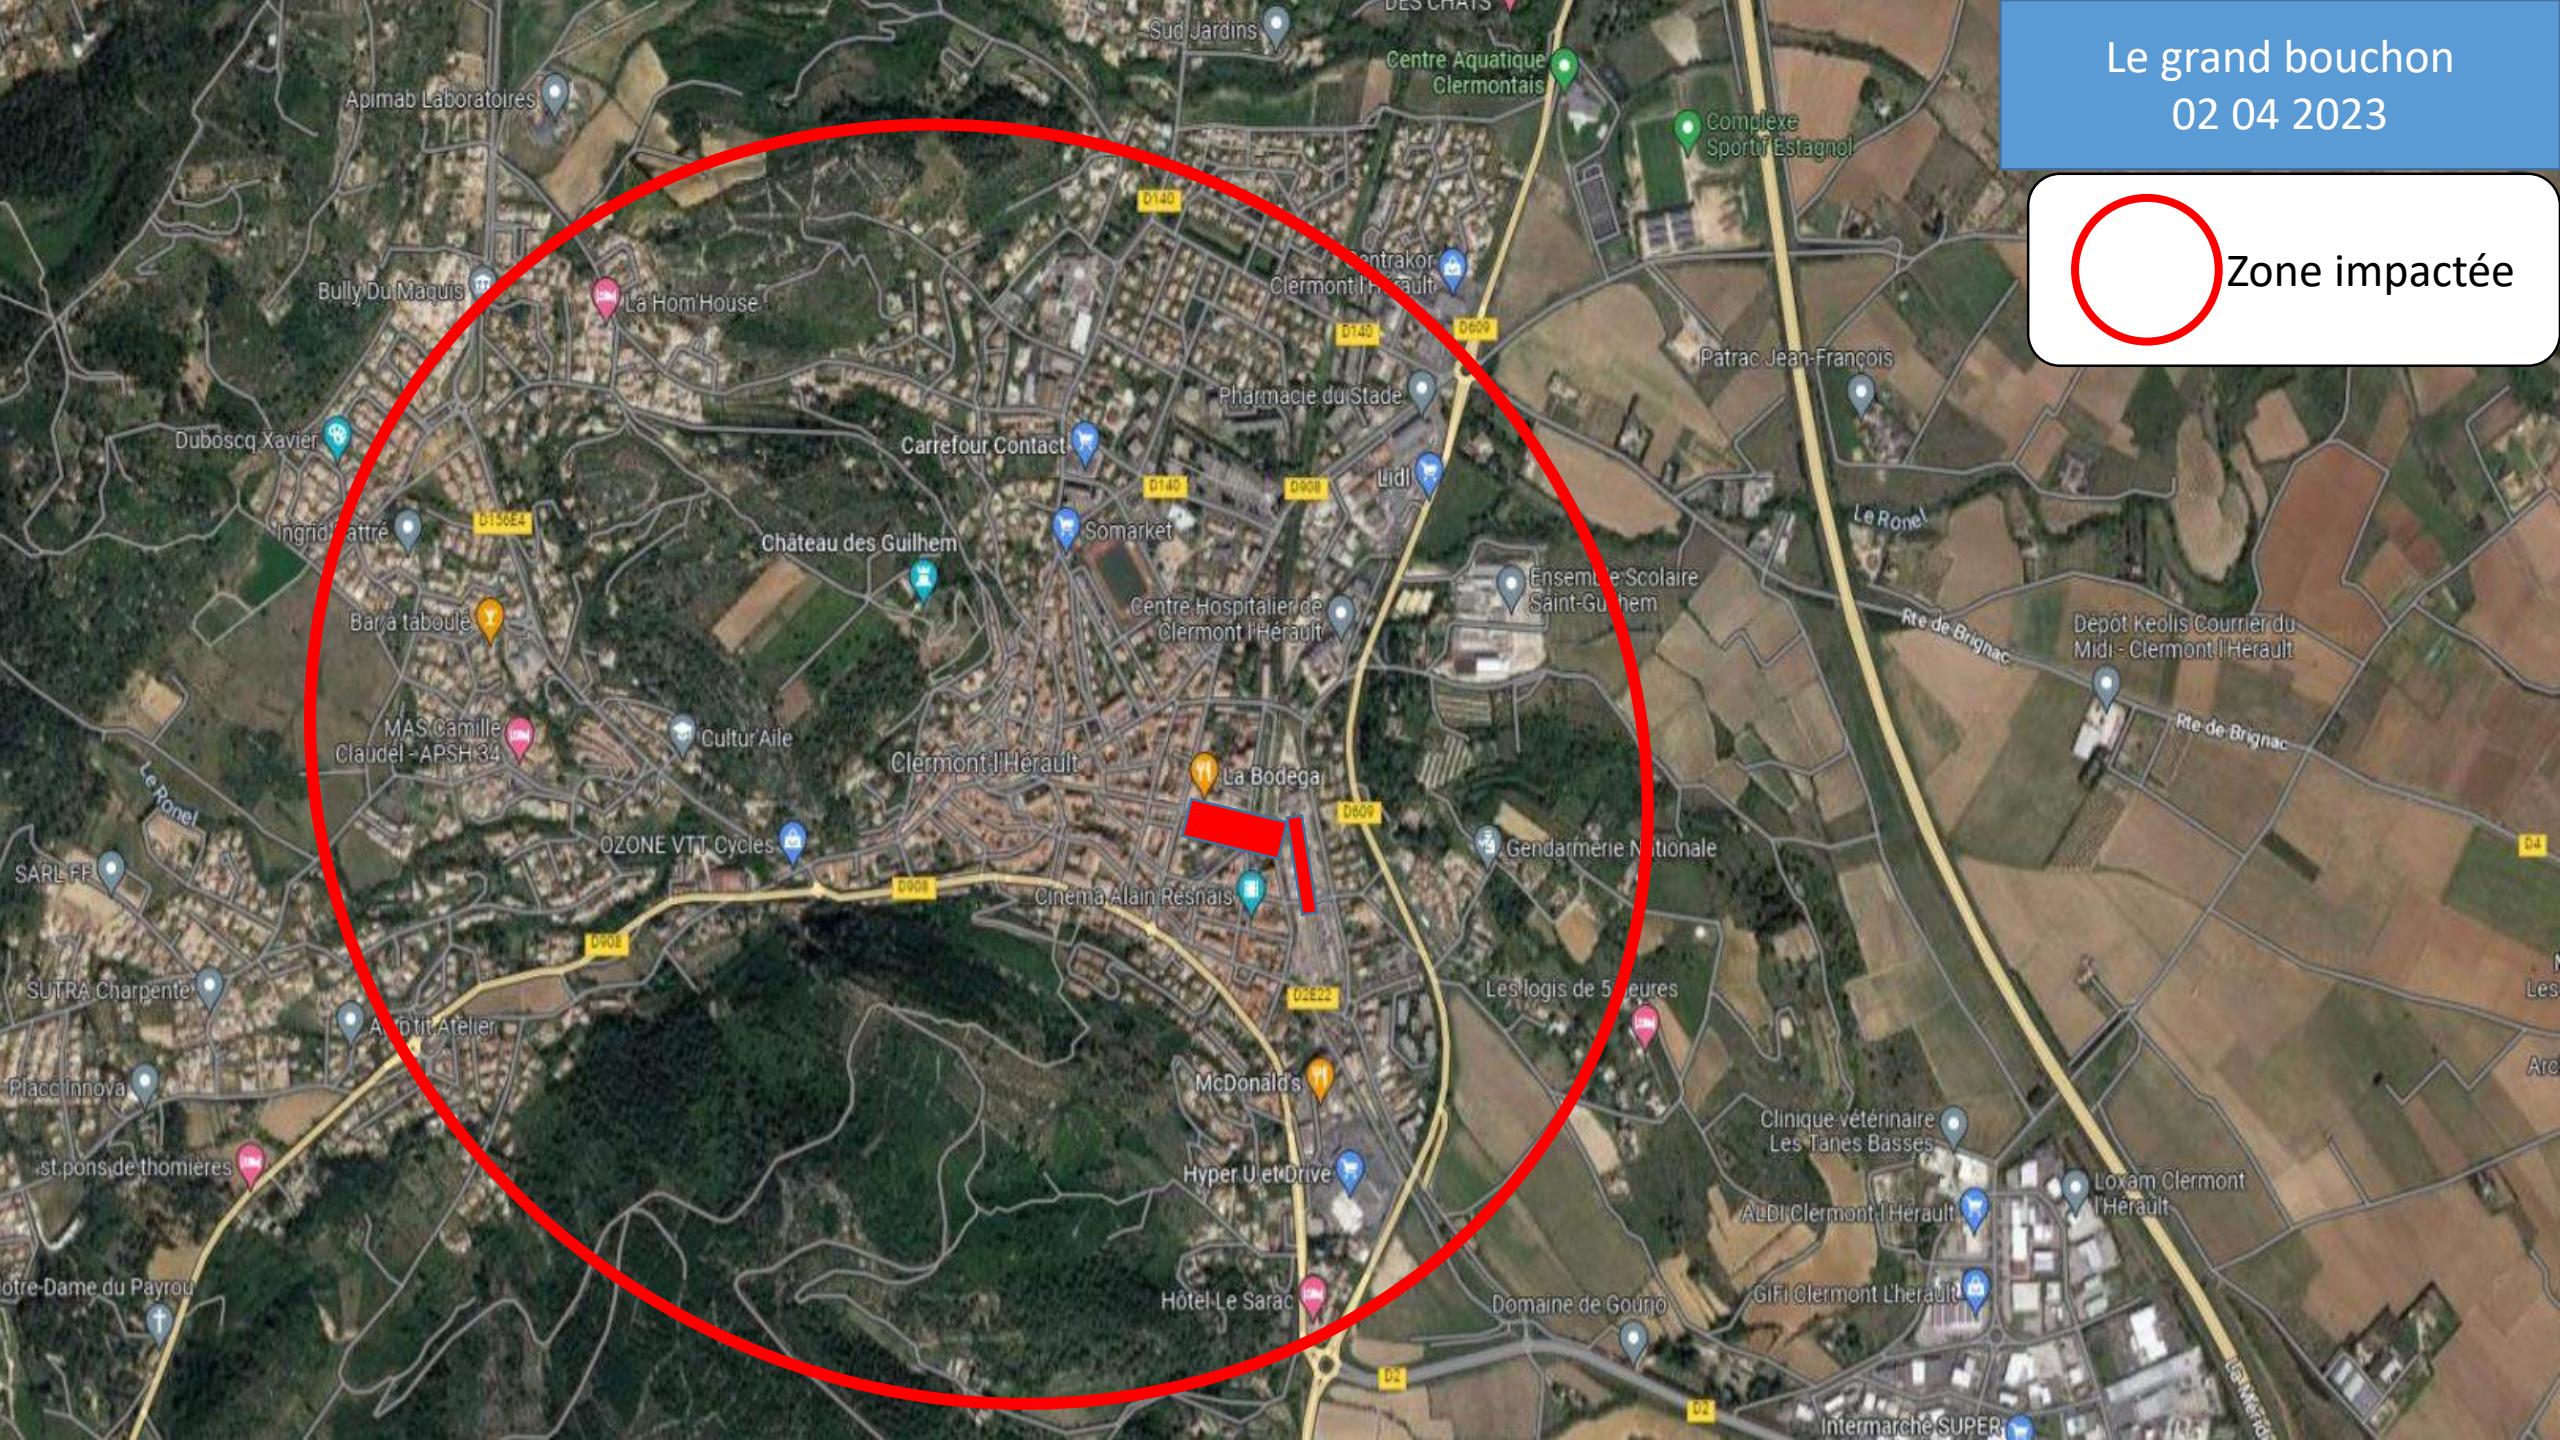

Le grand bouchon
02 04 2023

 Zone impactée

Rondpoint de Sarac

LAC DU SALAGOU
BEDARIEUX

- CEYRAS
- LACOSTE
- Hôpital
- Maison Médicale de Garde
- Piscine Intercommunale
- Point d'entrée

HOTEL

D609

COUVRIR LES
PANNEAUX

LAC DU SALAGOU
BEDARIEUX
A75

Av. Raymond...

LAC DU SALAGOU
BEDARIEUX

ACCES PARKING LIDL PEUGEOT

Sens de circulation

ACCES PARKING LIDL
PEUGEOT

Rondpoint de l'Europe

Renault Minute

Voie Ampère

Rte de Montpellier

Rte de Montpellier

Av. Louis Villaret

D908

D908

D4

Rte de Brignac